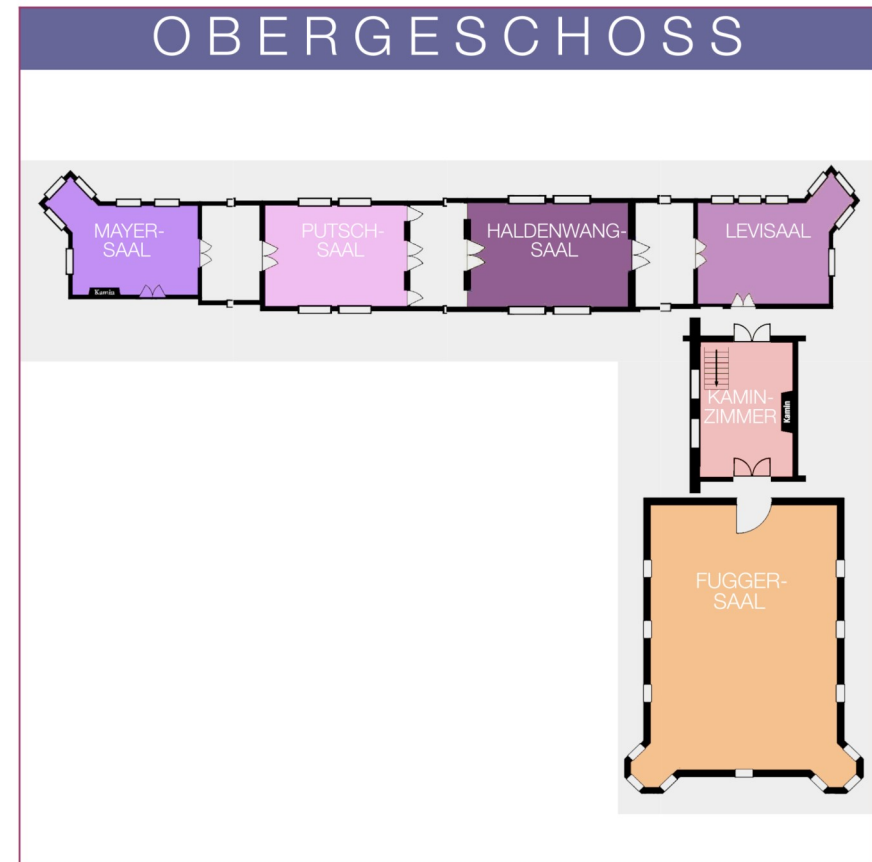

## ARTe Kunstmesse Stettenfels Hallenplan

Die zahlreichen Räume und Gänge der Burg bieten ein reizvolles Ambiente für diese ganz besondere Kunstmesse. Die ARTe bespielt vier Räume im Erdgeschoss und sechs Räume im Obergeschoss. Die Burg ist nicht barrierefrei. Es gibt keinen Fahrstuhl vom Erd- in das Obergeschoss. Der Standbau passt sich in den einzelnen Räumen den baulichen Gegebenheiten der Burg an.

- Der Eingang zur ARTe Kunstmesse befindet sich im Foyer. Die Besucher kommen ebenerdig vom Burghof in diesen Ausstellungsbereich. Von dort verzweigen die Räume in Richtung Schachbrettzimmer und über die Bibliothek in den dahinter liegenden Herzogsaal, der auch eine eigene Tür zum Burghof hat.
- Vom Foyer führt eine große und breite Treppe in das Kaminzimmer im Obergeschoss. Von hier verzweigt es in den größten Saal der Burg, in den Fuggersaal und auf der Talseite zu den vier hintereinander liegenden Levi-, Haldenwang-, Putsch- und Mayersaal.
- Im Fuggersaal verfügt die Burg über zwei und im Mayer- und Levisaal über jeweils einen Erker, die (nur) für die Präsentation dreidimensionaler Objekte auf Sockel genutzt werden können.
- Alle Standkonfigurationen enthalten 1 Kunststoffstuhl Anthrazit, 1 Wandboard 100 x 30 cm weiß (für Flyer, Kataloge), 1 Wechselstromanschluss 3 kW und 220 V, 1 WLAN Code für Internetzugang, 1 Standschild - vormontiert - mit Ausstellernamen (ca. 30 x 40 cm) und Ausstellerausweis (Kostenlose Zusatzausweise nach Bedarf).

## ARTe Kunstmesse Stettenfels Hallenplan