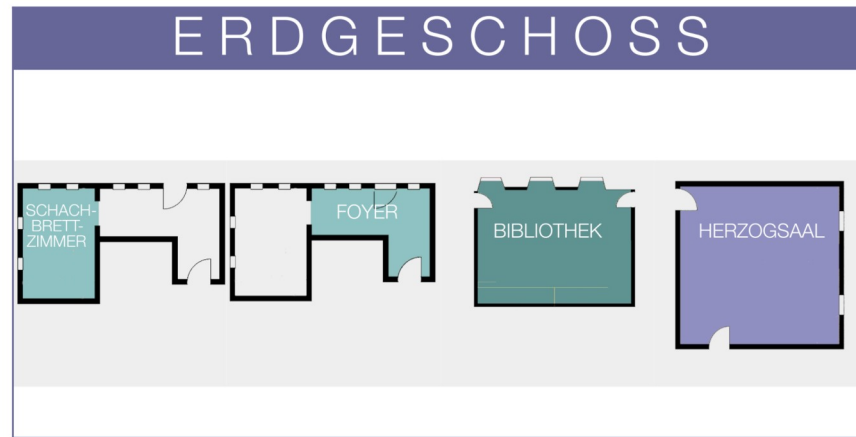

ARTe Kunstmesse Stettenfels 2025

ARTe Kunstmesse Osnabrück | 14.-16. März 2025
ARTe Kunstmesse Stuttgart | 16.-18. Mai 2025
ARTe Kunstmesse Konstanz | 18.-20. Juli 2025
ARTe Kunstmesse Wiesbaden | 2.-5. Oktober 2025
ARTe Kunstmesse Stettenfels | 24.-26. Oktober 2025
ARTe Kunstmesse Dortmund | 7.-9. November 2025

ARTe Kunstmesse Stettenfels Hallenplan