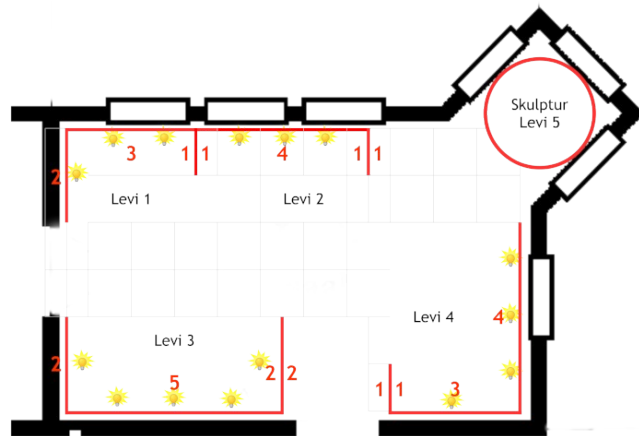

ARTe Kunstmesse Stettenfels 2025

ARTe Kunstmesse Osnabrück | 14.-16. März 2025
ARTe Kunstmesse Stuttgart | 16.-18. Mai 2025
ARTe Kunstmesse Konstanz | 18.-20. Juli 2025
ARTe Kunstmesse Wiesbaden | 2.-5. Oktober 2025
ARTe Kunstmesse Stettenfels | 24.-26. Oktober 2025
ARTe Kunstmesse Dortmund | 7.-9. November 2025

Obergeschoss Haldenwang- und Levisaal

Standname	Standtyp	Laufmeter Wand	Anzahl Strahler	Medienpauschale	Gesamtpreis netto ohne MwSt.
Haldenwang 1	L	6	3	75 €	615 €
Haldenwang 2	L	6	3	75 €	615 €
Haldenwang 3	L	6	3	75 €	615 €
Haldenwang 4	L	6	3	75 €	615 €
Levi 1	L	6	3	75 €	615 €
Levi 2	L	6	3	75 €	615 €
Levi 3	XXL	11	5	75 €	955 €
Levi 4	XL	8	4	75 €	795 €
Levi 5	W	0	0	75 €	285 €