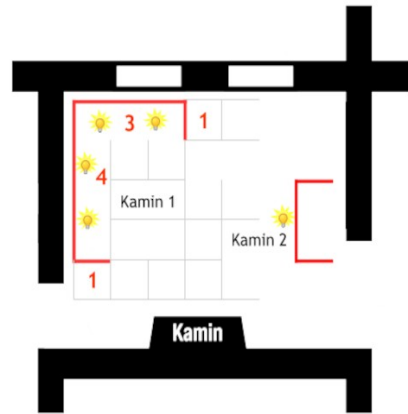

ARTe Kunstmesse Stettenfels 2025

ARTe Kunstmesse Osnabrück | 14.-16. März 2025
ARTe Kunstmesse Stuttgart | 16.-18. Mai 2025
ARTe Kunstmesse Konstanz | 18.-20. Juli 2025
ARTe Kunstmesse Wiesbaden | 2.-5. Oktober 2025
ARTe Kunstmesse Stettenfels | 24.-26. Oktober 2025
ARTe Kunstmesse Dortmund | 7.-9. November 2025

Obergeschoss Kaminzimmer und Erdgeschoss Bibliothek

Standname	Standtyp	Laufmeter Wand	Anzahl Strahler	Medienpauschale	Gesamtpreis netto ohne MwSt.
Kamin 1	XXL	11	5	75 €	955 €
Kamin 2	W	4	1	75 €	285 €
Bibliothek 1	XXL	11	5	75 €	965 €