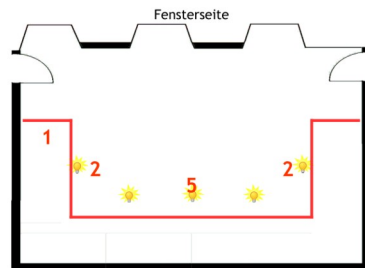

ARTe Kunstmesse Stettenfels 2025

ARTe Kunstmesse Osnabrück | 14.-16. März 2025
ARTe Kunstmesse Stuttgart | 16.-18. Mai 2025
ARTe Kunstmesse Konstanz | 18.-20. Juli 2025
ARTe Kunstmesse Wiesbaden | 2.-5. Oktober 2025
ARTe Kunstmesse Stettenfels | 24.-26. Oktober 2025
ARTe Kunstmesse Dortmund | 7.-9. November 2025

Obergeschoss Kaminzimmer und Erdgeschoss Bibliothek

Standname	Standtyp	Laufmeter Wand	Anzahl Strahler	Medienpauschale	Gesamtpreis netto ohne MwSt.
Kamin 1	XXL	11	5	75 €	955 €
Kamin 2	W	4	1	75 €	285 €
Bibliothek 1	XXL	11	5	75 €	965 €