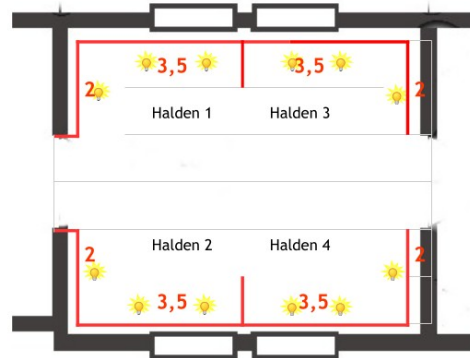

ARTe Kunstmesse Stettenfels 2025

ARTe Kunstmesse Osnabrück | 14.-16. März 2025
ARTe Kunstmesse Stuttgart | 16.-18. Mai 2025
ARTe Kunstmesse Konstanz | 18.-20. Juli 2025
ARTe Kunstmesse Wiesbaden | 2.-5. Oktober 2025
ARTe Kunstmesse Stettenfels | 24.-26. Oktober 2025
ARTe Kunstmesse Dortmund | 7.-9. November 2025

Obergeschoss Haldenwang- und Levisaal

Standname	Standtyp	Laufmeter Wand	Anzahl Strahler	Medienpauschale	Gesamtpreis netto ohne MwSt.
Haldenwang 1	L	6	3	75 €	615 €
Haldenwang 2	L	6	3	75 €	615 €
Haldenwang 3	L	6	3	75 €	615 €
Haldenwang 4	L	6	3	75 €	615 €
Levi 1	L	6	3	75 €	615 €
Levi 2	L	6	3	75 €	615 €
Levi 3	XXL	11	5	75 €	955 €
Levi 4	XL	8	4	75 €	795 €
Levi 5	W	0	0	75 €	285 €