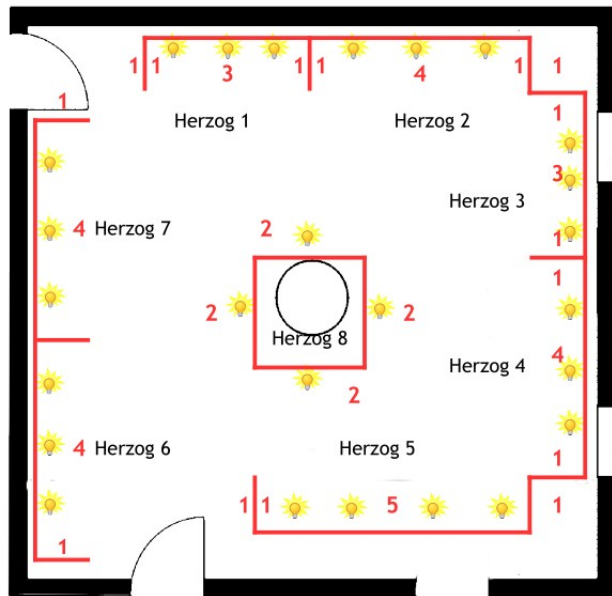

ARTe Kunstmesse Stettenfels 2025

ARTe Kunstmesse Osnabrück | 14.-16. März 2025
ARTe Kunstmesse Stuttgart | 16.-18. Mai 2025
ARTe Kunstmesse Konstanz | 18.-20. Juli 2025
ARTe Kunstmesse Wiesbaden | 2.-5. Oktober 2025
ARTe Kunstmesse Stettenfels | 24.-26. Oktober 2025
ARTe Kunstmesse Dortmund | 7.-9. November 2025

Erdgeschoss Herzogsaal

Standname	Standtyp	Laufmeter Wand	Anzahl Strahler	Medienpauschale	Gesamtpreis netto ohne MwSt.
Herzog 1	M	5	3	75 €	525 €
Herzog 2	L	6	3	75 €	615 €
Herzog 3	M	5	3	75 €	525 €
Herzog 4	L	6	3	75 €	615 €
Herzog 5	XL	8	4	75 €	795 €
Herzog 6	L	6	3	75 €	615 €
Herzog 7	L	6	3	75 €	615 €
Herzog 8	XL	8	4	75 €	795 €