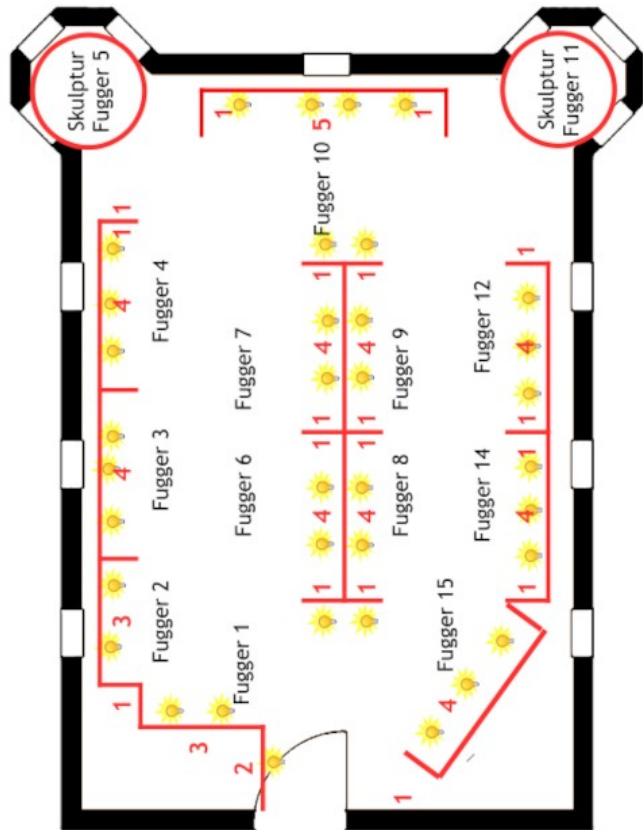

ARTe Kunstmesse Stettenfels 2025

ARTe Kunstmesse Osnabrück | 14.-16. März 2025
ARTe Kunstmesse Stuttgart | 16.-18. Mai 2025
ARTe Kunstmesse Konstanz | 18.-20. Juli 2025
ARTe Kunstmesse Wiesbaden | 2.-5. Oktober 2025
ARTe Kunstmesse Stettenfels | 24.-26. Oktober 2025
ARTe Kunstmesse Dortmund | 7.-9. November 2025

Obergeschoss Fuggersaal

Standname	Standtyp	Laufmeter Wand	Anzahl Strahler	Medienpauschale	Gesamtpreis netto ohne MwSt.
Fugger 1	L	6	3	75 €	615 €
Fugger 2	M	5	3	75 €	525 €
Fugger 3	L	6	3	75 €	615 €
Fugger 4	L	6	3	75 €	615 €
Fugger 5	W	0	0	75 €	285 €
Fugger 6	L	6	3	75 €	615 €
Fugger 7	L	6	3	75 €	615 €
Fugger 8	L	6	3	75 €	615 €
Fugger 9	L	6	3	75 €	615 €
Fugger 10	XL	9	4	75 €	795 €
Fugger 11	W	0	0	75 €	285 €
Fugger 12	L	6	3	75 €	615 €
Fugger 14	L	6	3	75 €	615 €
Fugger 15	L	6	3	75 €	615 €