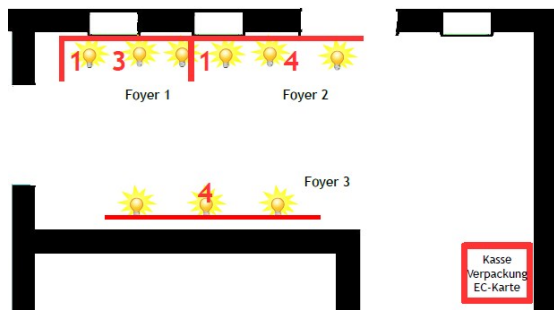

## Erdgeschoss Herzogsaal

Standname	Standtyp	Laufmeter Wand	Anzahl Strahler	Medienpauschale	Gesamtpreis netto ohne MwSt.
Herzog 1	M	5	3	75 €	525 €
Herzog 2	L	6	3	75 €	615 €
Herzog 3	M	5	3	75 €	525 €
Herzog 4	L	6	3	75 €	615 €
Herzog 5	XL	8	4	75 €	795 €
Herzog 6	L	6	3	75 €	615 €
Herzog 7	L	6	3	75 €	615 €
Herzog 8	XL	8	4	75 €	795 €

## Erdgeschoss Schachbrettzimer und Foyer

Standname	Standtyp	Laufmeter Wand	Anzahl Strahler	Medienpauschale	Gesamtpreis netto ohne MwSt.
Schachbrett 1	L	6	3	75 €	615 €
Schachbrett 2	L	6	3	75 €	615 €
Schachbrett 3	L	6	3	75 €	615 €
Schachbrett 4	L	6	3	75 €	615 €
Schachbrett 5	L	7	3	75 €	615 €
Foyer 1	M	5	3	75 €	525 €
Foyer 2	M	5	3	75 €	525 €
Foyer 3	M	4	3	75 €	525 €