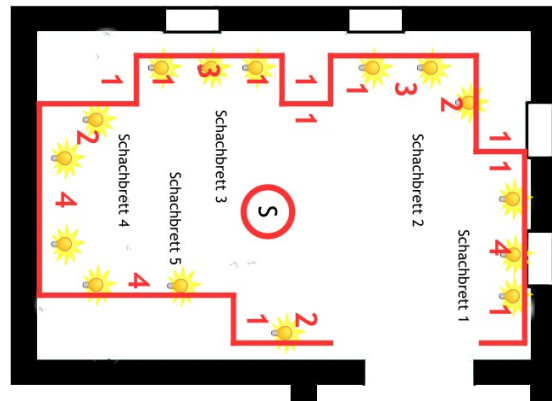

ARTe Kunstmesse Stettenfels 2025

ARTe Kunstmesse Osnabrück | 14.-16. März 2025
ARTe Kunstmesse Stuttgart | 16.-18. Mai 2025
ARTe Kunstmesse Konstanz | 18.-20. Juli 2025
ARTe Kunstmesse Wiesbaden | 2.-5. Oktober 2025
ARTe Kunstmesse Stettenfels | 24.-26. Oktober 2025
ARTe Kunstmesse Dortmund | 7.-9. November 2025

Erdgeschoss Schachbrettzimer und Foyer

Standname	Standtyp	Laufmeter Wand	Anzahl Strahler	Medienpauschale	Gesamtpreis netto ohne MwSt.
Schachbrett 1	L	6	3	75 €	615 €
Schachbrett 2	L	6	3	75 €	615 €
Schachbrett 3	L	6	3	75 €	615 €
Schachbrett 4	L	6	3	75 €	615 €
Schachbrett 5	L	7	3	75 €	615 €
Foyer 1	M	5	3	75 €	525 €
Foyer 2	M	5	3	75 €	525 €
Foyer 3	M	4	3	75 €	525 €