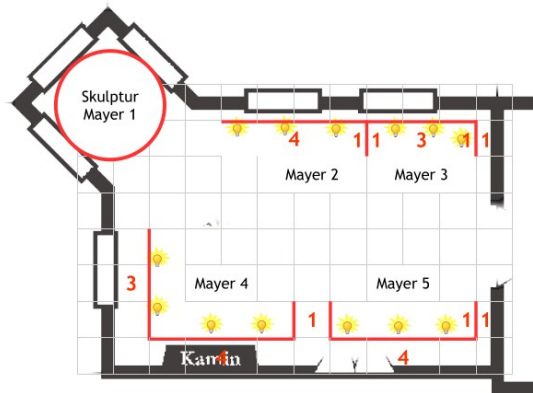

ARTe Kunstmesse Stettenfels 2025

ARTe Kunstmesse Osnabrück | 14.-16. März 2025
ARTe Kunstmesse Stuttgart | 16.-18. Mai 2025
ARTe Kunstmesse Konstanz | 18.-20. Juli 2025
ARTe Kunstmesse Wiesbaden | 2.-5. Oktober 2025
ARTe Kunstmesse Stettenfels | 24.-26. Oktober 2025
ARTe Kunstmesse Dortmund | 7.-9. November 2025

Obergeschoss Mayer- und Putschsaal

Standname	Standtyp	Laufmeter Wand	Anzahl Strahler	Medienpauschale	Gesamtpreis netto ohne MwSt.
Mayer 1	W	0	0	75 €	285 €
Mayer 2	M	5	3	75 €	525 €
Mayer 3	M	5	3	75 €	525 €
Mayer 4	XL	8	4	75 €	795 €
Mayer 5	L	6	3	75 €	615 €
Putsch 1	L	6	3	75 €	615 €
Putsch 2	L	6	3	75 €	615 €
Putsch 3	L	6	3	75 €	615 €
Putsch 4	L	6	3	75 €	615 €