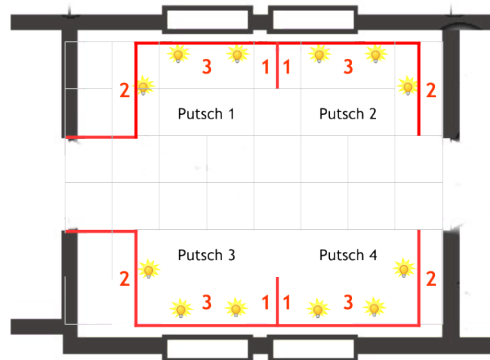

ARTe Kunstmesse Stettenfels 2025

ARTe Kunstmesse Osnabrück | 14.-16. März 2025
ARTe Kunstmesse Stuttgart | 16.-18. Mai 2025
ARTe Kunstmesse Konstanz | 18.-20. Juli 2025
ARTe Kunstmesse Wiesbaden | 2.-5. Oktober 2025
ARTe Kunstmesse Stettenfels | 24.-26. Oktober 2025
ARTe Kunstmesse Dortmund | 7.-9. November 2025

Obergeschoss Mayer- und Putschsaal

Standname	Standtyp	Laufmeter Wand	Anzahl Strahler	Medienpauschale	Gesamtpreis netto ohne MwSt.
Mayer 1	W	0	0	75 €	285 €
Mayer 2	M	5	3	75 €	525 €
Mayer 3	M	5	3	75 €	525 €
Mayer 4	XL	8	4	75 €	795 €
Mayer 5	L	6	3	75 €	615 €
Putsch 1	L	6	3	75 €	615 €
Putsch 2	L	6	3	75 €	615 €
Putsch 3	L	6	3	75 €	615 €
Putsch 4	L	6	3	75 €	615 €