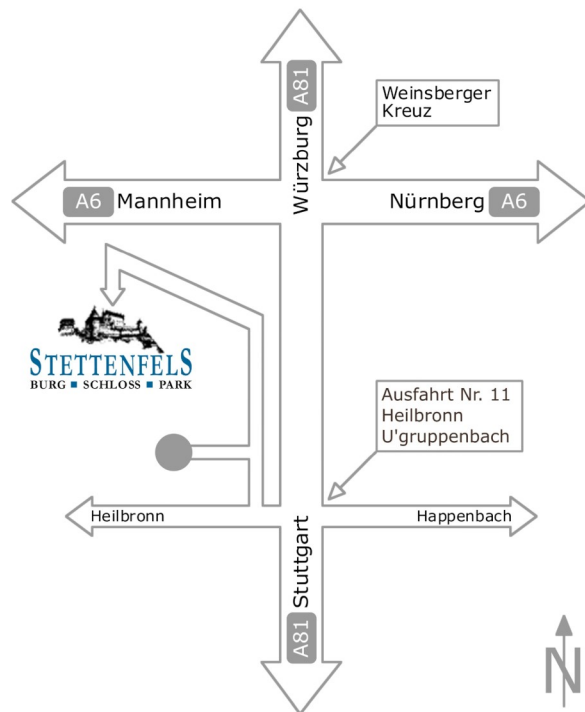

ARTe Kunstmesse Stettenfels 2025

ARTe Kunstmesse Osnabrück | 14.-16. März 2025
ARTe Kunstmesse Stuttgart | 16.-18. Mai 2025
ARTe Kunstmesse Konstanz | 18.-20. Juli 2025
ARTe Kunstmesse Wiesbaden | 2.-5. Oktober 2025
ARTe Kunstmesse Stettenfels | 24.-26. Oktober 2025
ARTe Kunstmesse Dortmund | 7.-9. November 2025

ARTe Kunstmesse Stettenfels 24. - 26. Oktober 2025

Bewerbungsunterlagen

ARTe Kunstmesse Stettenfels 2025

ARTe Kunstmesse Osnabrück | 14.-16. März 2025
ARTe Kunstmesse Stuttgart | 16.-18. Mai 2025
ARTe Kunstmesse Konstanz | 18.-20. Juli 2025
ARTe Kunstmesse Wiesbaden | 2.-5. Oktober 2025
ARTe Kunstmesse Stettenfels | 24.-26. Oktober 2025
ARTe Kunstmesse Dortmund | 7.-9. November 2025

ARTe

Über ARTe Kunstmesse Stettenfels

ARTe Kunstmesse ist seit 2015 Ausrichter und Veranstalter von Kunstmesen und Kunstevents, seit 2018 auch auf Burg Stettenfels in Untergruppenbach bei Heilbronn.

- Seit dem 11. Jahrhundert thront Burg Stettenfels von weitem sichtbar über Untergruppenbach. Heute bietet sie eine besondere Kulisse für ein umfangreiches, jährliches Kunst- und Kulturprogramm und kulinarische Leckereien in der Burggastronomie mit einzigartigem Blick über die Region rund um den Stettenfels.
- Die ARTe Kunstmesse Stettenfels findet traditionell am letzten Oktoberwochenende statt – die nunmehr achte Ausgabe vom 24.-26. Oktober 2025.
- Veranstaltungsort ist Burg Stettenfels (<https://www.burg-stettenfels.de/>).
- In den zahlreichen Räumen und Gänge der Burg zeigen jährlich auf in Summe 1.000 qm Ausstellfläche 50 ausgewählte Künstler:innen aktuelle Positionen zeitgenössischer Kunst.
- Die Besucherzahl überschreitet regelmäßig die Grenze von 2.000 Gästen.
- Das Aus- und Einladen erfolgt über den Burghof, die Burg ist nicht barrierefrei.
- 150 kostenfreie Parkplätze für Besucher auf dem Burggelände und kostenfreie Parkplätze für Aussteller auf einem separaten Ausstellerparkplatz.
- Übernachtungen in Gasthöfen in Untergruppenbach, Hotels in Heilbronn.