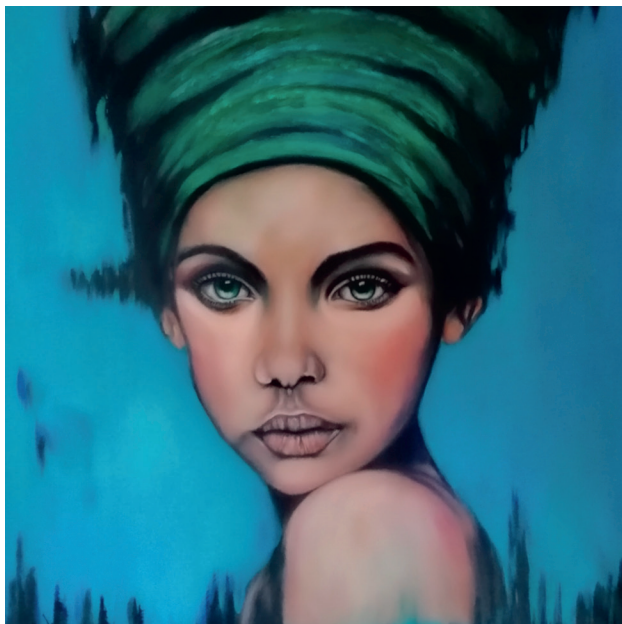

## Charles Hechenberger

DE-73240 Wendlingen

[www.charles-pastellmalerei.de](http://www.charles-pastellmalerei.de)

[coramax55@googlemail.com](mailto:coramax55@googlemail.com)

A

3

1