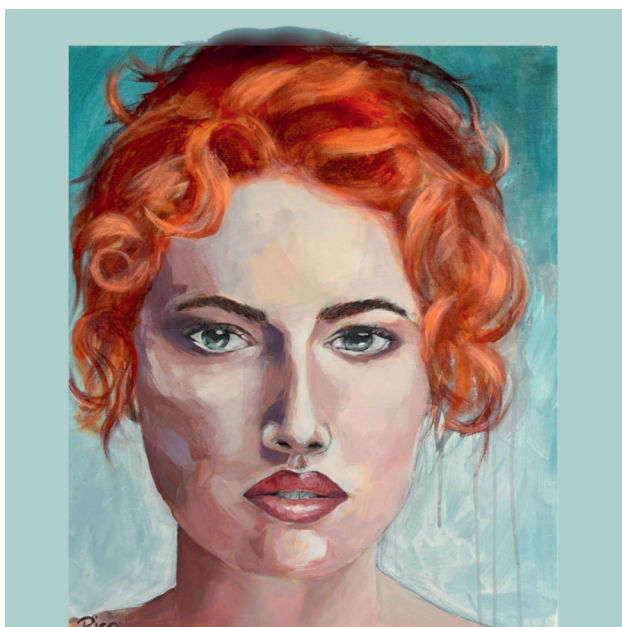

G

1

3

Andrea Richter

DE-64283 Darmstadt

www.rica-art.de

andrearichter-art@gmx.de