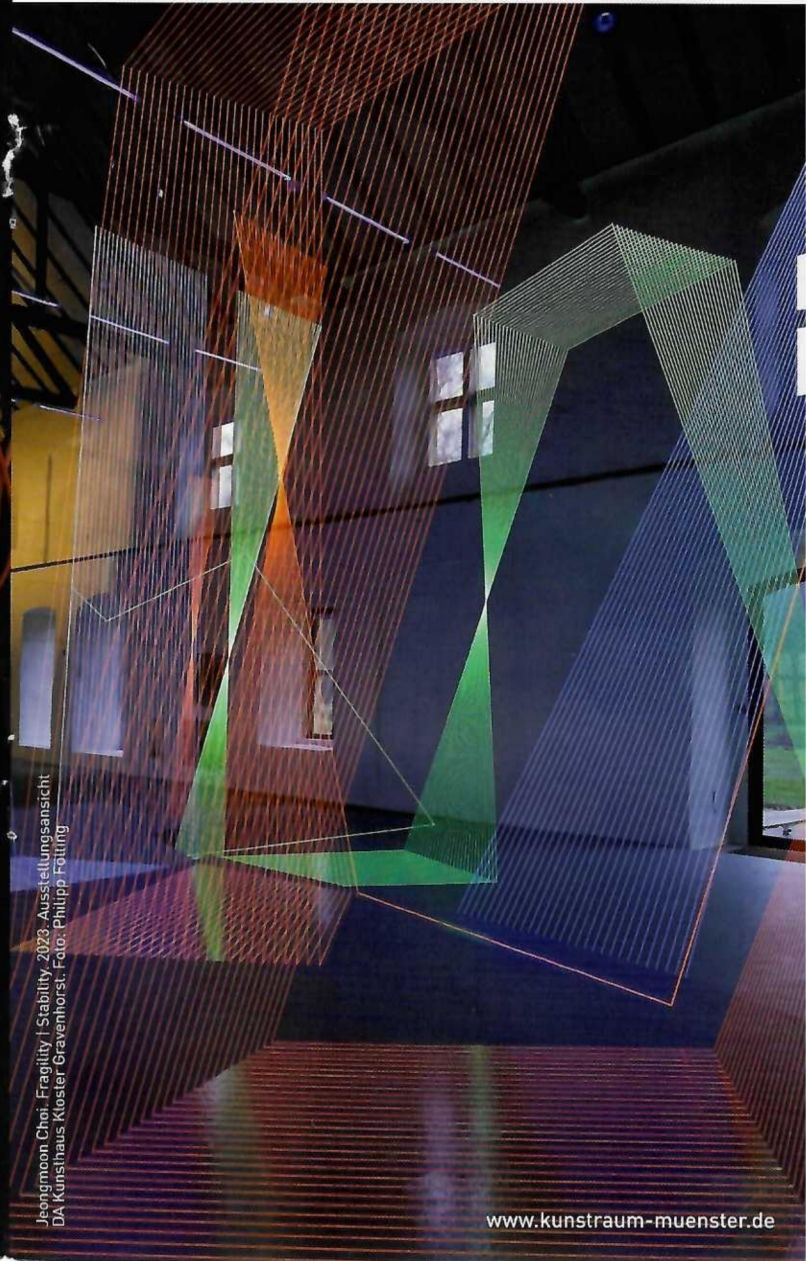

## OEDING-ERDEL

KARMA  
Armschmuck, Rosé-  
gold, Brillanten

OEDING-ERDEL.DE

Münster 0251-590530 Osnabrück 0541-21757

Jeanmoon Choi: Fragility | Stability, 2023, Ausstellungsansicht  
DA Kunsthaus Kloster Gravenhorst, Foto: Philipp Polting

## ARTE Kunstmesse Osnabrück

Seit 2016 veranstaltet die ARTE Kunstmesse GmbH in der Metropolregion Stuttgart, heute mit Schwesternmessen in Konstanz, Wiesbaden, Heilbronn und seit 2023 auch in Osnabrück. Der gelungene Auftakt der ARTE Kunstmesse Osnabrück im vergangenen Frühjahr war ein kalter Sprung in die traditionsreichen kulturellen Gewässer des Nordens. Jetzt

ARTE Kunstmesse Osnabrück: Werke von Dirk Meier

soll die Messe in der Region dauerhaft etabliert werden und findet vom 22. bis 24. März 2024 erneut in der OsnabrückHalle statt. Die Stadt hatte mit der „Impulse“ über mehr als ein Jahrzehnt hinweg eine eigene Messe für zeitgenössische Kunst. In Münster gab es bis 2020 die „Art & Antik“, die einen Schwerpunkt auf die Klassische Moderne setzte. Hieran knüpft die ARTE an: Auf einer Fläche von 1.500 qm zeigen am vierten Märzwochenende rund 60 Galerien und Kunstschaffende aus der Region und ganz Deutschland Kunstschätze des letzten Jahrhunderts bis hin zur Gegenwartskunst. Die Öffnungszeiten der ARTE Kunstmesse Osnabrück sind am Freitag von 17–21 Uhr, am Samstag von 11–20 Uhr und am Sonntag von 11–18 Uhr. Weitere Informationen gibt es unter: [www.arte-kunstmessen.de/os-besuchen/](http://www.arte-kunstmessen.de/os-besuchen/) — **22.03.–24.03.24**